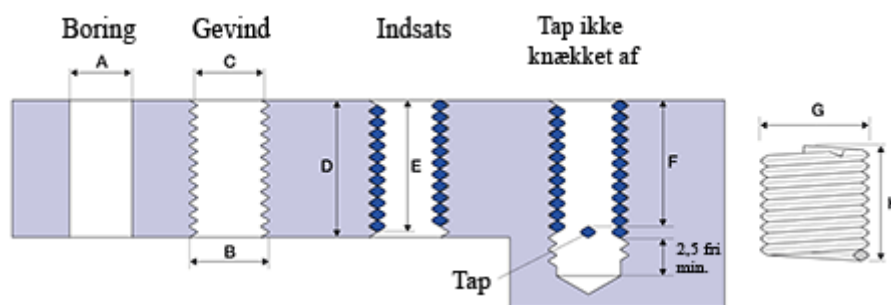

Varenummer: 1312720064000
Beskrivelse: KLEE Gevindindsats FILTEC+ M20 x 2,50
boreddybde 40mm

Mål

A	= 20,75 -0,209 +0,355
B	= 23.248
C	= 21,624 -0 +0,154
D	= 40.00
Gevind	= M20 x 2,50
G Min/Maks	= 23,35 23,75
H	= 13.90